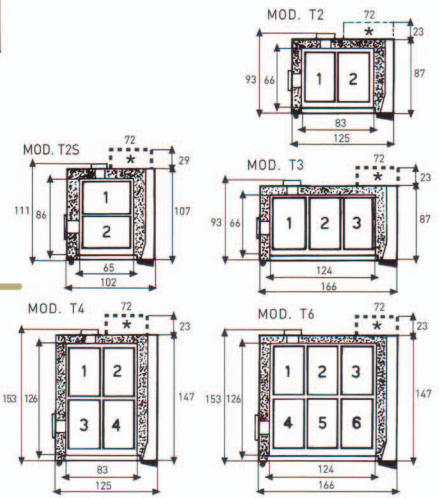

Profesyonel Pizza ve
Patisserie Fırınları...
Professional Pizza and
Patisserie Ovens...