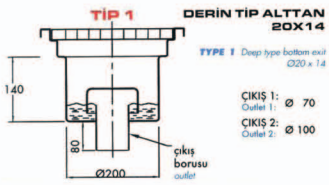

Paslanmaz Çelik Yer Giderleri...
Stainless Steel Floor Drains...

SİFON TIPLERİ / Syphon Types

30x30 cm / 50x30 cm / 95x30 cm / 165x30 cm / 2100x30 cm

30x30 cm / 50x30 cm / 95x30 cm / 165x30 cm / 2100x30 cm