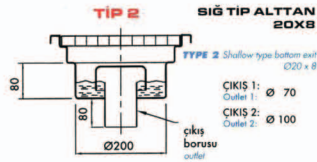

Paslanmaz Çelik Yer Giderleri...
Stainless Steel Floor Drains...

SİFON TIPLERİ / Syphon Types

30x30 cm / 50x30 cm / 95x30 cm / 165x30 cm / 2100x30 cm

30x30 cm / 50x30 cm / 95x30 cm / 165x30 cm / 2100x30 cm