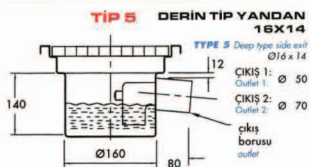

Paslanmaz Çelik Yer Giderleri...
Stainless Steel Floor Drains...

SİFON TIPLERİ / Syphon Types

30x30 cm / 50x30 cm / 95x30 cm / 165x30 cm / 2100x30 cm

30x30 cm / 50x30 cm / 95x30 cm / 165x30 cm / 2100x30 cm